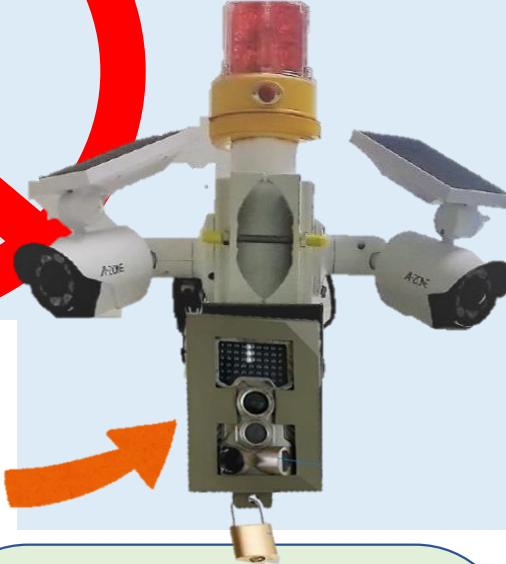

新発売

ミハロウくん IR365シリーズ

不法投棄

密漁

窃盗

ゴミの持ち込み
指定日以外の投棄

犯罪抑止に
効果絶大!

従来高価な物とされていた防犯・監視カメラ。徹底的なコスト追及により低コストの据え付け型、防犯・監視カメラシステムの構築を実現しました。またソーラー給電式のため電源の引き込み工事也不要です。設置時間の短縮と電源引き込みに関わる各種申請の煩わしさも不要です。テスト機も充実しておりご要望に応じてご希望の場所にテスト設置致します。
(最長1ヶ月)
レンタルの取り扱いもございますので月々安価な価格でのご利用も可能です。
お問い合わせは裏面の番号までお願い致します。

1820mm

500mm

ミハロウくん IR-365シリーズの特徴

- 電源配線工事不要で設置が簡単。
- 高解像度で鮮明録画。
- 赤外線対応なので夜間でも鮮明な画像で記録。
- ソーラー給電なので電池切れの心配がございません。
- 守備なメンテナンス契約でデータバックアップや保全も安心。
- 万全なロック機構なので盗難対策もばっちり。
- 自立式なので置き場所を選びません。